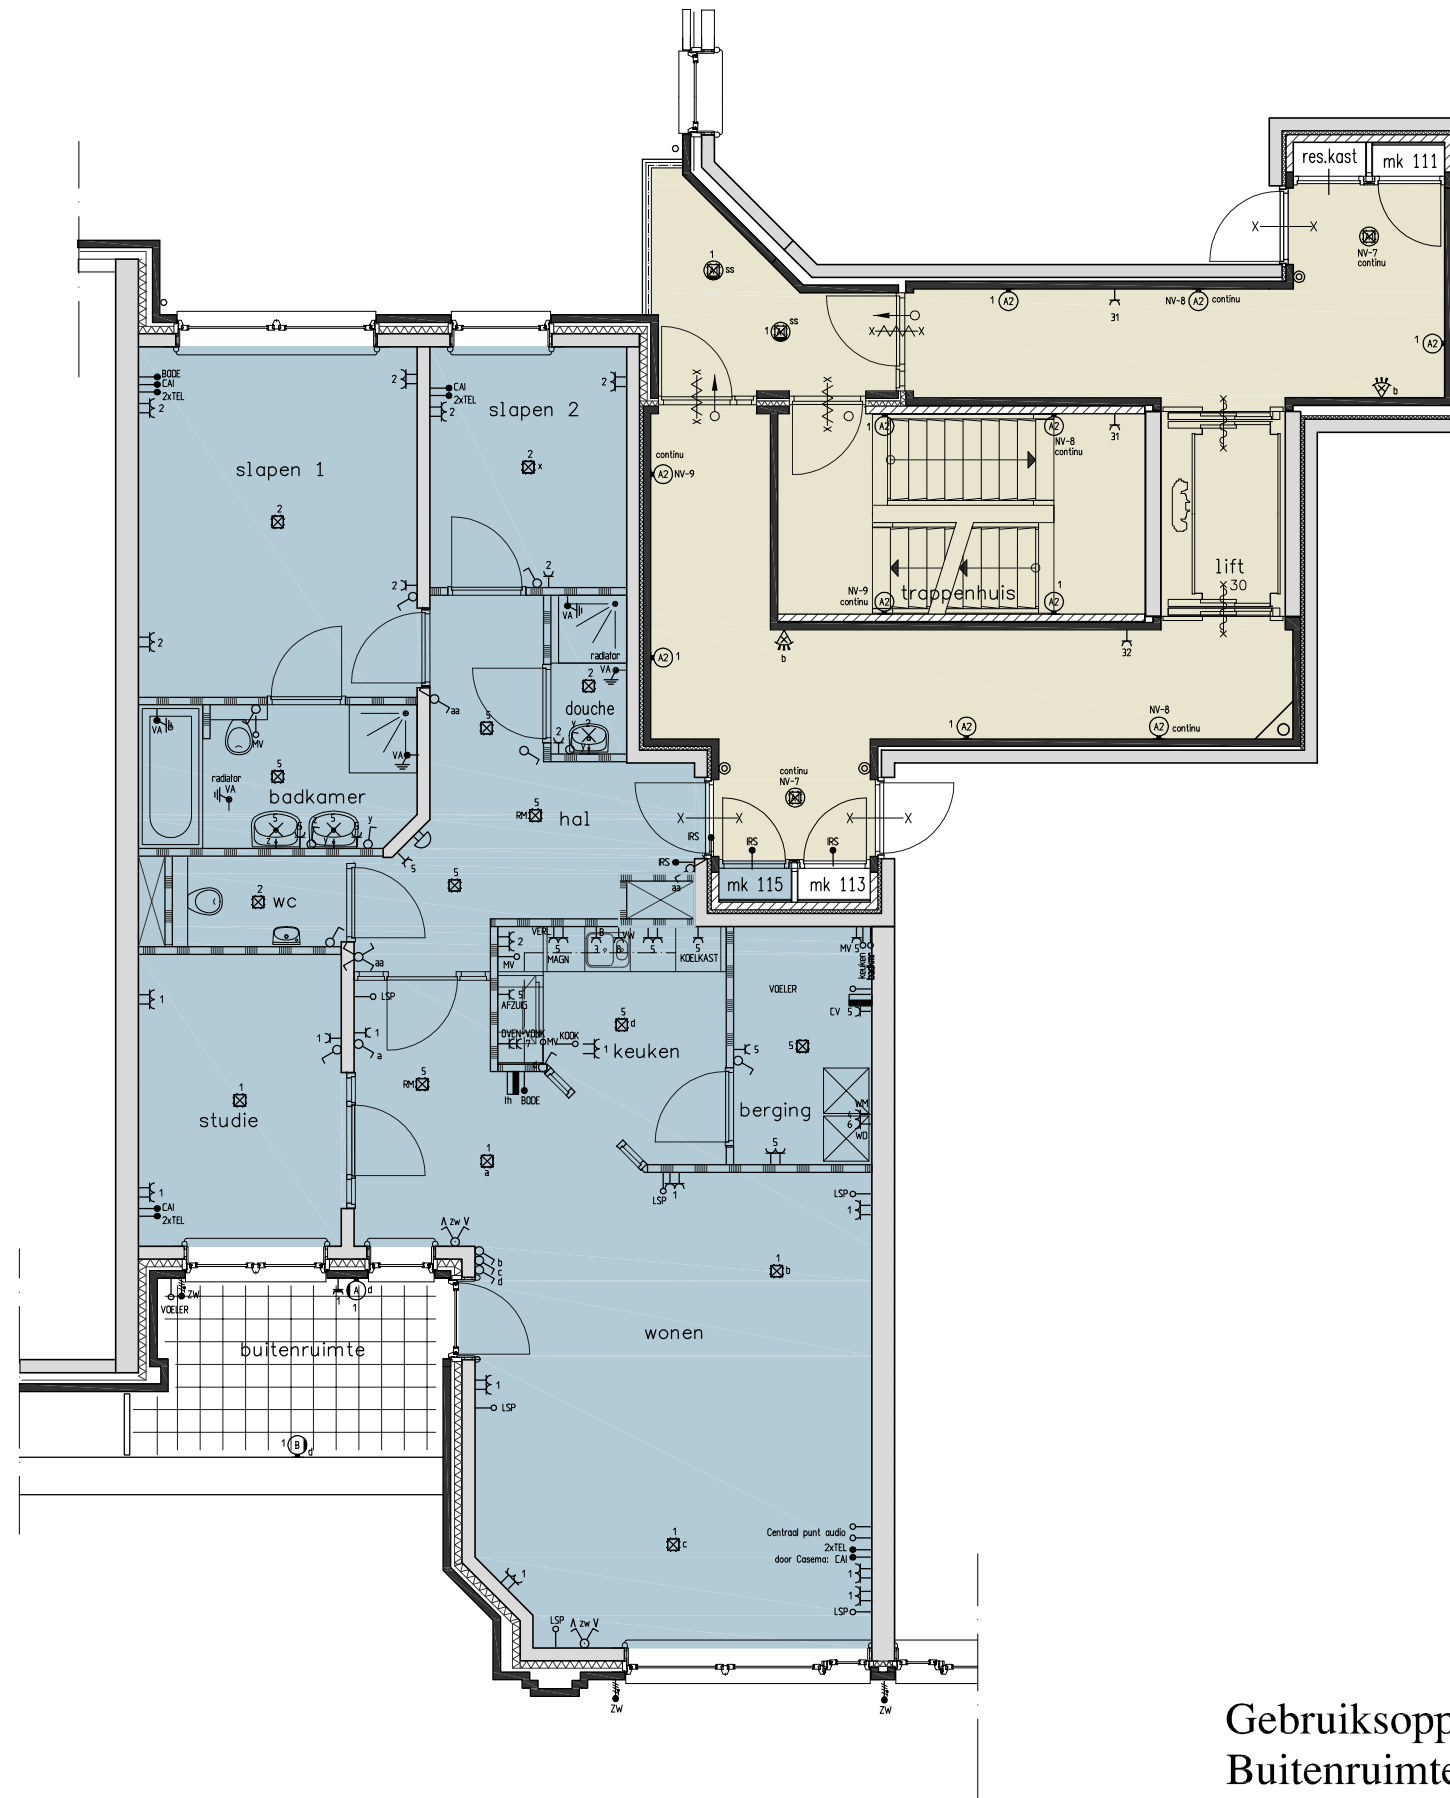

115

Gebruiksoppervlak: 117,0 m²

Buitenruimte: 9,3 m²