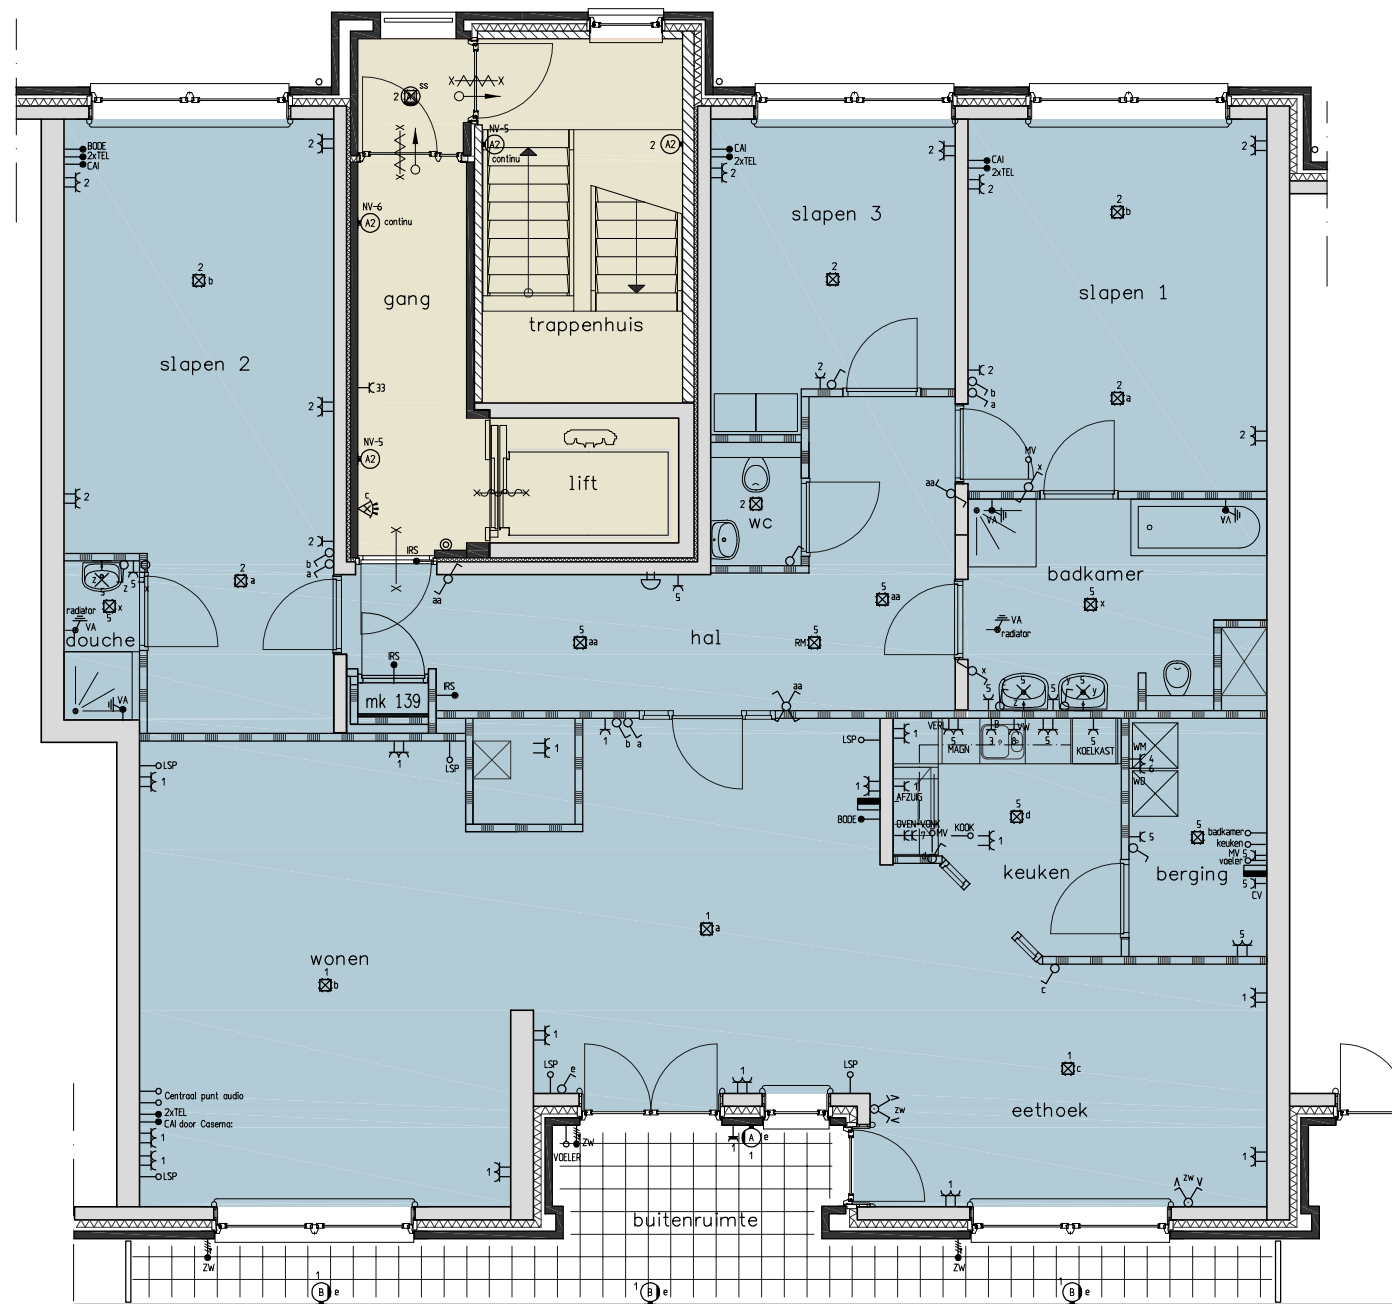

139

Gebruiksoppervlak: 183,0 m²
Buitenruimte: 18,8 m²