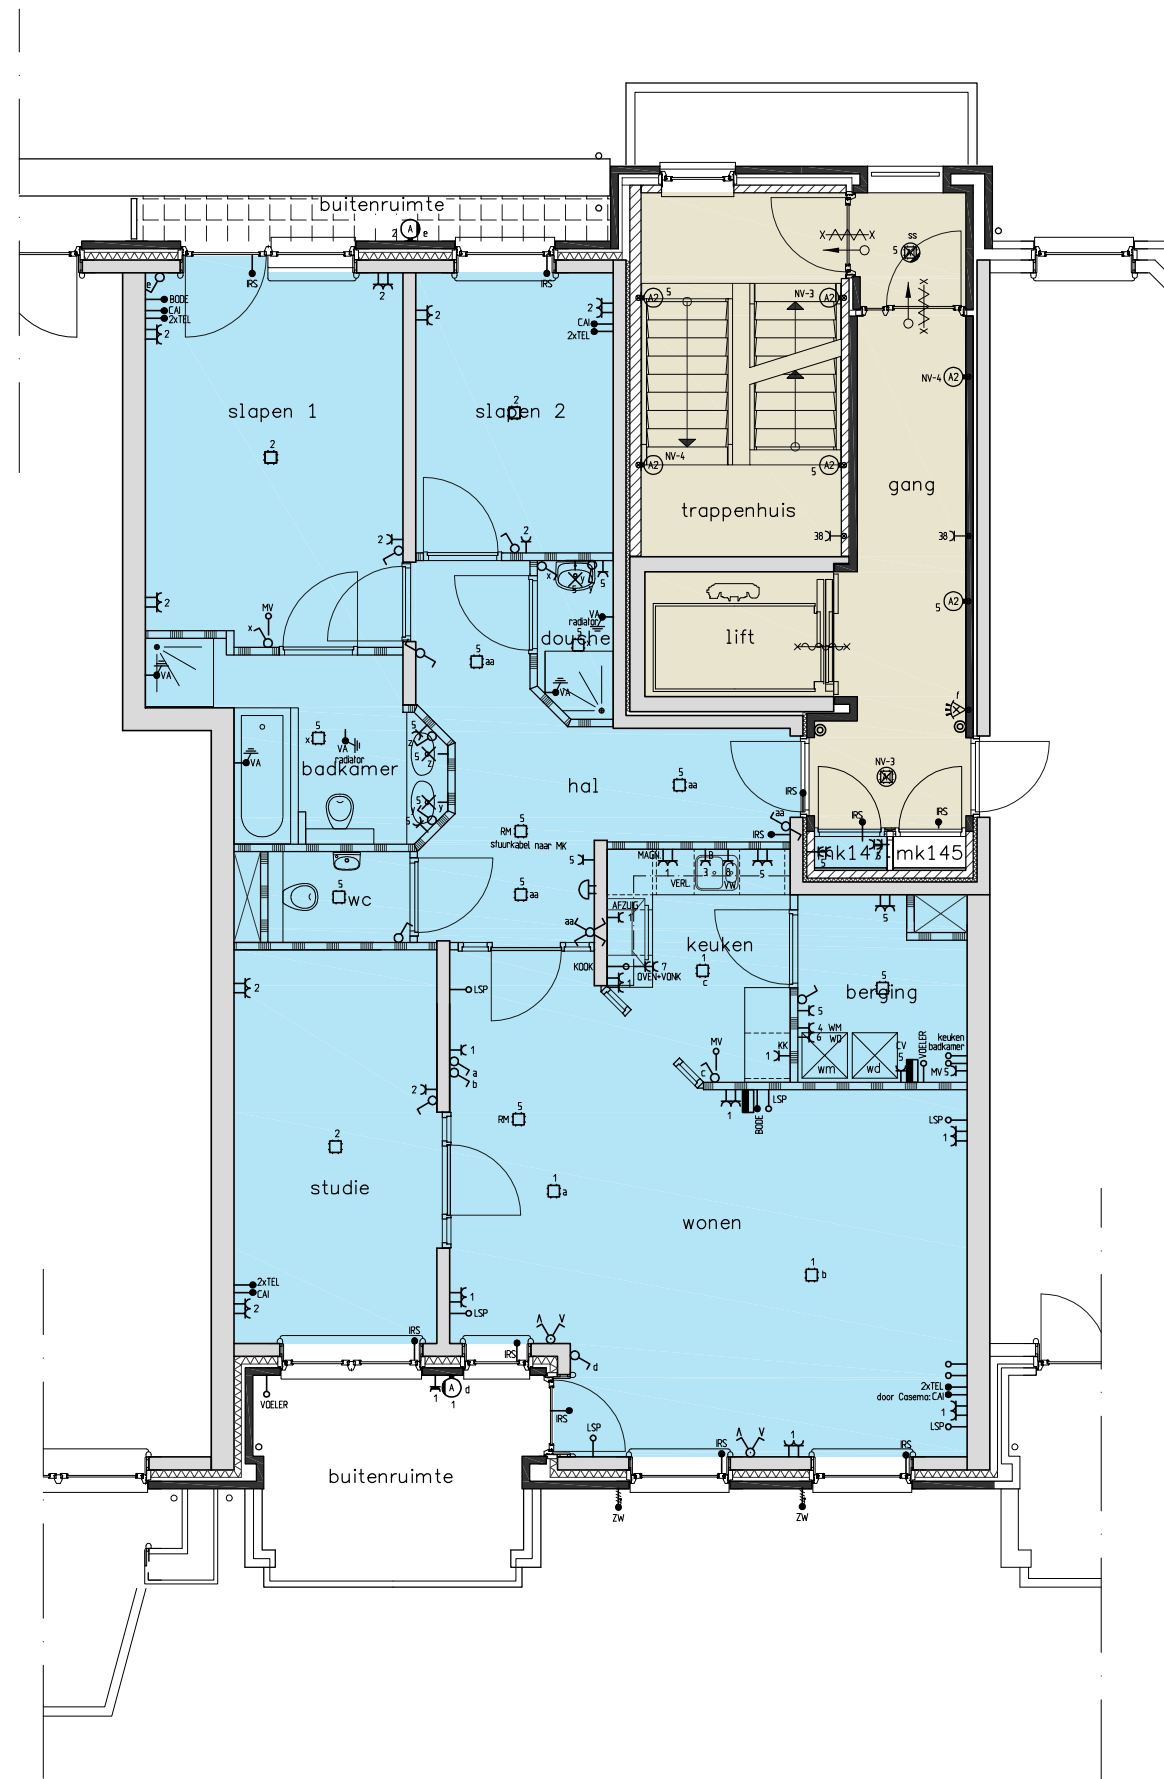

147

Gebruiksoppervlak: 117,0 m²
Buitenruimte: 10,30 m²